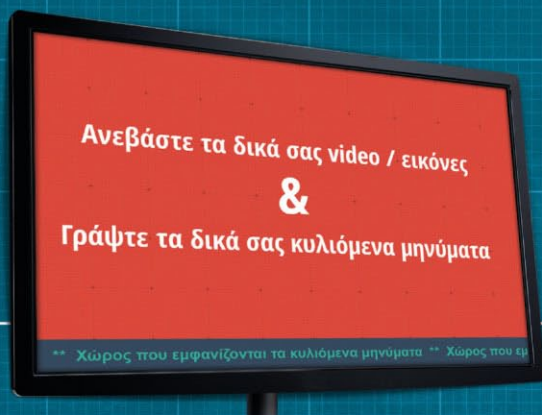

Η δύναμη της ψηφιακής σήμανσης στα χέρια σας!

[SmartTV PRO]

Υπηρεσία Οθόνης Επιχειρήσεων

**Η ψηφιακή σήμανση
πιο εύκολη από ποτέ!**

[SmartTV PRO]

Αποκτήστε το δικό σας ψηφιακό κανάλι!

Η Animapps σας παρέχει μία ολοκληρωμένη υπηρεσία, με την οποία μπορείτε να προβάλετε τα δικά σας διαφημιστικά μηνύματα απευθείας στην τηλεόρασή σας.

Δυνατότητα προβολής και σε κατακόρυφο προσανατολισμό (portrait orientation)

Αν δεν έχετε τη δυνατότητα, να φτιάξετε τα δικά σας video/εικόνες, κανένα πρόβλημα! Σε αυτή την περίπτωση, αναλαμβάνουμε εμείς να σας φτιάξουμε τα γραφικά, που θα κάνουν το προϊόν σας να ξεχωρίζει! Μη διστάσετε να επικοινωνήσετε μαζί μας για οποιαδήποτε διευκρίνιση.